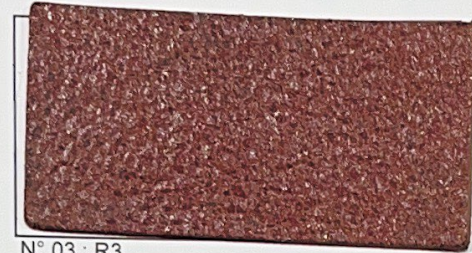

Color card item "Java" vegetable tanned Carte coloris article "Java" au tannage végétal

N° 01 : R1

N° 02 : R2

N° 03 : R3

N° 04 : R4

N° 05 : N1

N° 06 : N2

N° 07 : N3

N° 08 : N4

N° 09 : N5

Taille /doz - Size per doz : 78/96 Sqft/dozen
Epaisseur - Thickness : 1.2/1.4 mm. +/- 10 %
Qté minimum - MOQ : 50 SQM 500 Sqft

Special color : surcharge 30 %
Qté inférieure si acceptée : + 30 %

Toutes nos peaux sont aniline sans finissage. Un écart de ton reste possible. Il appartient au client de vérifier la comptabilité de l'article avec ses produits. Du fait du procédé entièrement naturel et artisanal, chaque peau réagit différemment.

All our our skins are full aniline. Some light colour shading can occur. Customers must check that our products are adapted to their own production. Due to our natural treatment each skins reacts differently.