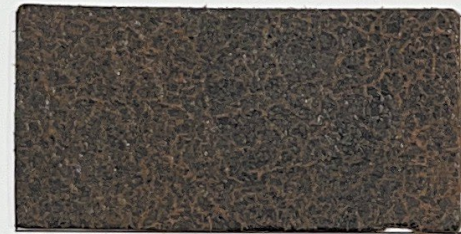

Color card item "Java" vegetable tanned Carte coloris article "Java" au tannage végétal

N° 01 : R1

N° 02 : R2

N° 03 : R3

N° 04 : R4

N° 05 : N1

N° 06 : N2

N° 07 : N3

N° 08 : N4

N° 09 : N5

Taille /doz - Size per doz : 78/96 Sqft/dozen
Epaisseur - Thickness : 1.2/1.4 mm. +/- 10 %
Qté minimum - MOQ : 50 SQM 500 Sqft

Special color : surcharge 30 %
Qté inférieure si acceptée : + 30 %

Toutes nos peaux sont aniline sans finissage. Un écart de ton reste possible. Il appartient au client de vérifier la comptabilité de l'article avec ses produits. Du fait du procédé entièrement naturel et artisanal, chaque peau réagit différemment.

All our our skins are full aniline. Some light colour shading can occur. Customers must check that our products are adapted to their own production. Due to our natural treatment each skins reacts differently.